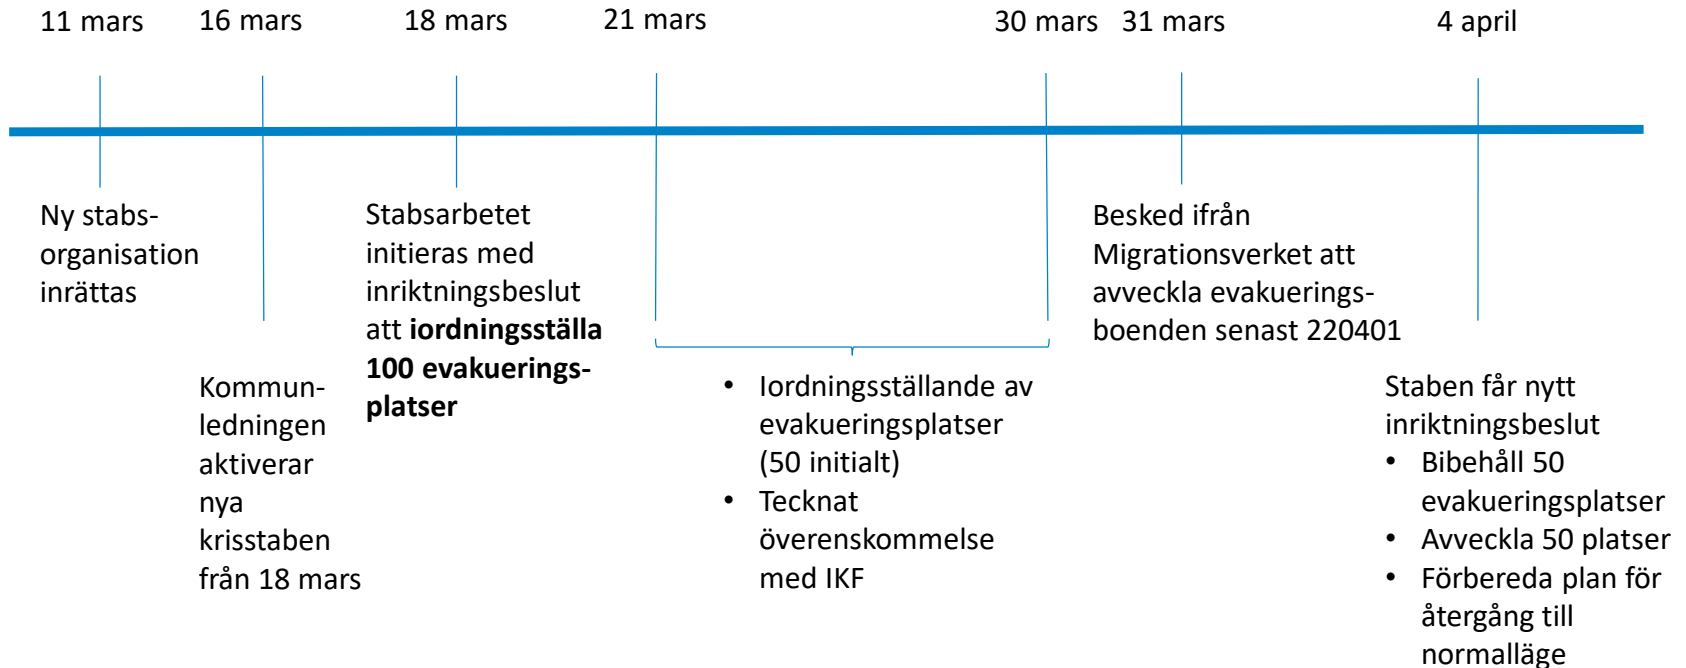

Kinda
kommun

Presentation kring Kinda kommuns krisarbete med anledning av kriget i Ukraina

2022-04-08

A different Kinda life

Tidslinje över Kindas krisarbete

Nulägesbild av antal personer i Kinda

Registrerade	Beslut	Oregistrerade personer
9 st (6-15 år) 8 st (19-45 år) 8 st (46-64 år) = 25 personer	5 st barn mellan 6-15 år	Ev. 1 vuxen och 2 barn
<i>10 vuxna & 5 barn Östgötagården</i>		
<i>2 vuxna & 6 barn Rimforsa EBO*</i>		
<i>1 vuxen och 1 barn hos privat familj (släkt)*</i>		

*Uppgift ifrån enskild

Påverkan på verksamhet

- Förberedelser för ökat mottagande hos Kinda Lärcentrum
- Kampanj hos Individ- och familjeomsorgen för rekrytering av familjehem
- Förberedelser för ökat antal barn och elever i förskola/skola
 - Principbeslut att samtliga barn och unga har rätt till förskola/skola oavsett om de är registrerade hos Migrationsverket eller ej
 - Totalt 2 barn inskrivna i förskolan och 10 elever inskrivna i skolan även om de flesta inte börjat ännu
- Pågående kontinuitetsplanering i samtliga förvaltningar